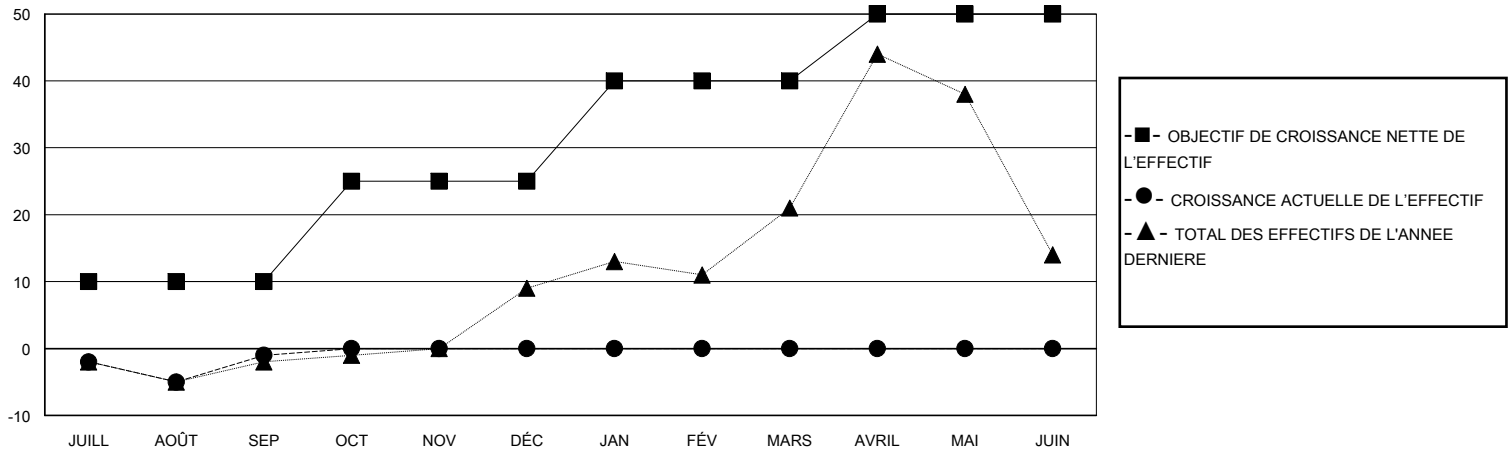

BUTS ET MEMBRES REELS - CUMULATIF

CLUBS RADIES: 0	5 CLUBS OF 35 ONT AJOUTE 1 OU PLUSIEURS NOUVEAUX MEMBRES	DISTRIBUTION PAR SEXE
MEMBRES RADIES	CLIQUEZ ICI POUR LES INFORMATIONS CUMULATIVES SUR LES EFFECTIFS	HOMME 456 (59.22%)
DECEDE 4		FEMME 311 (40.39%)
CLUB ANNULE 0	NOMBRE TOTAL DE MEMBRES D'UNITÉS FAMILIALES 0	
AUTRE 5	MEMBRES DE FAMILLE QUI RÈGLEMENT LA MOITIÉ DES COTISATIONS 0	
TOTAL 9