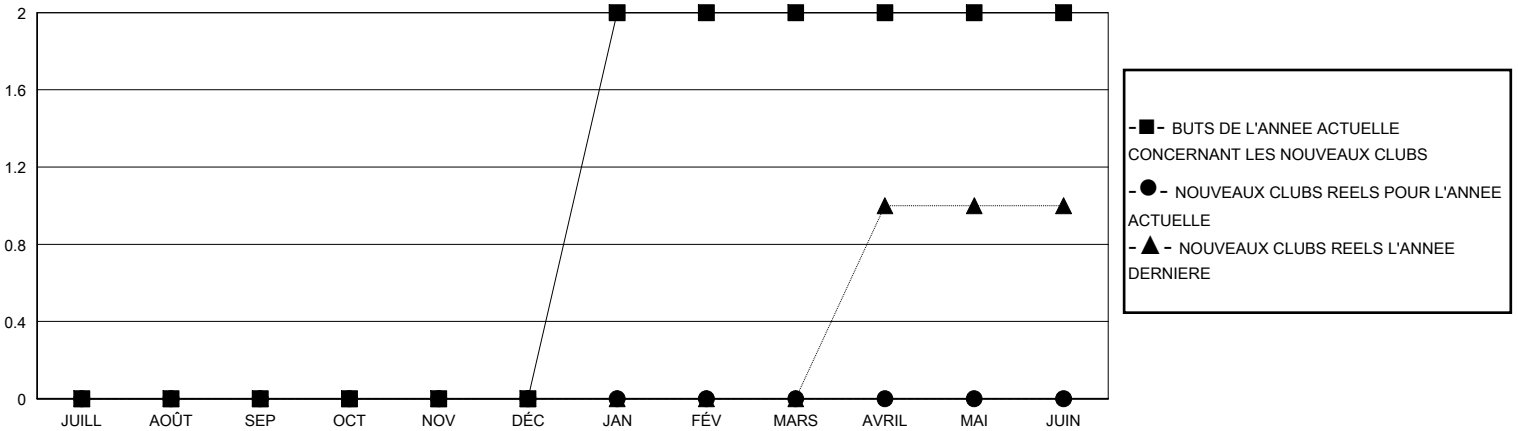

# MONTHLY MEMBERSHIP PROGRESS REPORT

District U 3

Results as of: 9/30/2024

GMT:

LIEU QUEBEC

RC EME

Clubs				Membres			
RESULTATS POUR 2024-2025				RESULTATS POUR 2024-2025			
TRIMESTRE	BUT CONCERNANT LES NOUVEAUX CLUBS	NOUVEAUX CLUBS	CLUBS ANNULÉS	TRIMESTRE	OBJECTIF DE CROISSANCE NETTE DE L'EFFECTIF	CROISSANCE ACTUELLE DE L'EFFECTIF	TOTAL DES MEMBRES RADIES (y compris les transferts)
JUILL/AOÛT/SEP	0	0	0	JUILL/AOÛT/SEP	10	8	9
OCT/NOV/DÉC	0	0	0	OCT/NOV/DÉC	15	0	0
JAN/FÉV/MARS	2	0	0	JAN/FÉV/MARS	15	0	0
AVRIL/MAI/JUIN	0	0	0	AVRIL/MAI/JUIN	10	0	0

BUTS ET NOUVEAUX CLUBS REELS - CUMULATIF

BUTS ET MEMBRES REELS - CUMULATIF

CLUBS RADIES: 0	5 CLUBS OF 35 ONT AJOUTE 1 OU PLUSIEURS NOUVEAUX MEMBRES	<b>DISTRIBUTION PAR SEXE</b>
<b>MEMBRES RADIES</b>	<a href="#">CLIQUEZ ICI POUR LES INFORMATIONS CUMULATIVES SUR LES EFFECTIFS</a>	HOMME 456 (59.22%)
DECEDE 4		FEMME 311 (40.39%)
CLUB ANNULE 0	NOMBRE TOTAL DE MEMBRES D'UNITÉS FAMILIALES 0	
AUTRE 5	MEMBRES DE FAMILLE QUI RÈGLEMENT LA MOITIÉ DES COTISATIONS 0	
TOTAL 9		